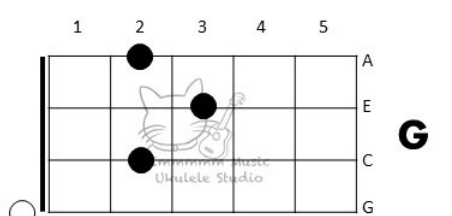

最新Youtube教學