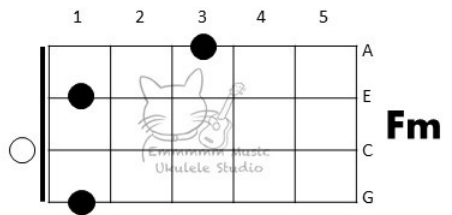

Verse 2

| C | F | Dm G | C - - G
() 像橫越大海(的)白浪 () 似墜鴨() 背水(點) ()

| C | F | Dm G | C
() 像蹣跚在芳(草)河邊 () 似是卻() 未全是愛()

Pre-Chorus

| Em | A7 | Dm | Fm
是那(些)推敲猜(測)與盼望吧 還是那() 鮮花 星光與歌()

| C | Am | F | G_{sus4} | G
使(人)相依() 不會(忘)彼此 是最初(次) ()

Chorus

| F | G | Em | Am
是最單純(的)傾心 () 是最坦然的(的)關心 ()

| Dm | G | C - | Gm | C
無憾亦無(悔)過去每(段)光(陰) () (若)愛戀能...

| F | G | Em | Am
若愛戀能(終)一生 () 若愛的人(終)於可步近()

| F | G | C | C
無限地嘗(試) 找(這)一(吻)

最新Youtube教學